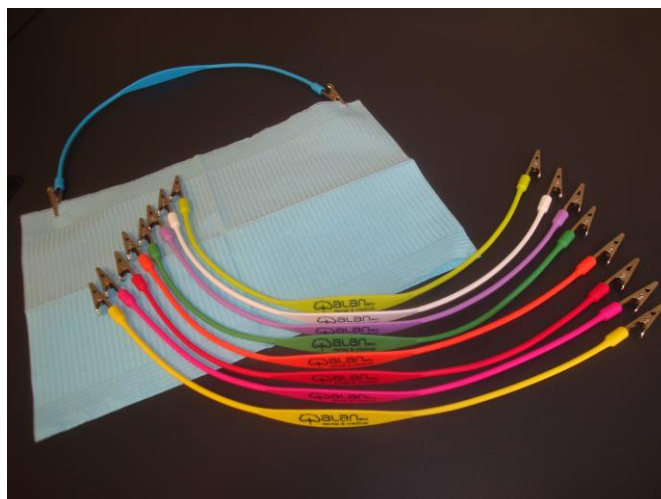

Attaches serviettes

COMPOSITION	<ul style="list-style-type: none"> • Élastomère thermoplastique
ATTACHES SERVIETTES	<ul style="list-style-type: none"> • Couleurs disponibles: orange, bleu clair, blanc, rose, jaune, vert clair, vert foncé, mauve, rouge • Autoclavable jusqu'à 121°C • Non stérile

Dimensions

Référence	Dimensions	Pcs/Sachet
NAPH	+/- 48 cm	5

Nous sommes certifiés ISO 13485 et dispositifs homologués CE