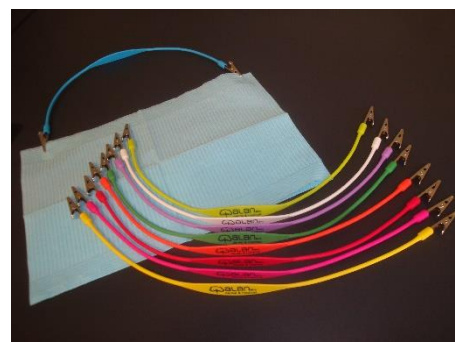

FICHE TECHNIQUE

Attaches serviette

MATIERE

- Élastomère thermoplastique

INFOS PRODUIT

- Couleurs disponibles : orange, bleu clair, blanc, rose, jaune, vert clair, vert foncé, mauve, rouge
- Une taille : +/- 48 cm
- Autoclavable jusqu'à 121°C
- Non stérile

CONDITIONNEMENTS STANDARDS

Référence	Dimensions	Pièces/Sachet
NAPH	+/- 48 cm	5

ALAN & CO

Avenue André Ernst 17 – 4800 Verviers – Belgium
Tel : +32 87 31 10 59 – Fax : +32 87 31 61 69

Nous sommes certifiés ISO 13485